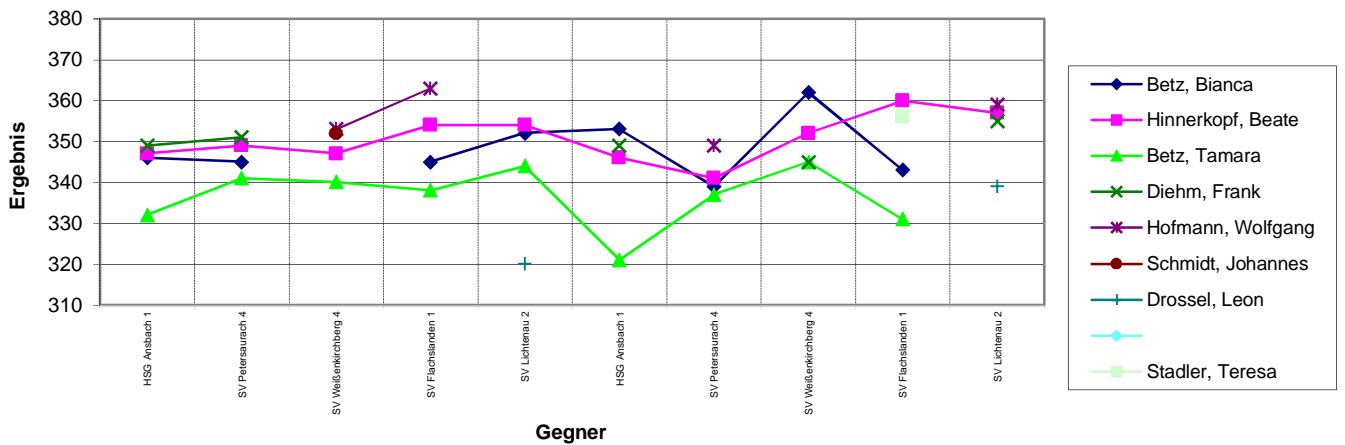

Rundenwettkampf 2013/2014 Mannschaft 4 Gruppe B 2	HSG Ansbach 1	SV Petersaurach 4	SV Weißenkirchberg 4	SV Flachslanden 1	SV Lichtenau 2	HSG Ansbach 1	SV Petersaurach 4	SV Weißenkirchberg 4	SV Flachslanden 1	SV Lichtenau 2	Durchschnitt
	20.09.2013	04.10.2013	18.10.2013	01.11.2013	15.11.2013	29.11.2013	21.02.2014	14.03.2014	28.03.2014	11.04.2014	
RWK-Termin:	20.09.2013	04.10.2013	18.10.2013	01.11.2013	15.11.2013	29.11.2013	21.02.2014	14.03.2014	28.03.2014	11.04.2014	
A=Auswärts L=Lehrberg	L	L	A	L	A	A	A	L	A	L	346,53
Betz, Bianca	346	345		345	352	353	339	362	343		348,13
Hinnerkopf, Beate	347	349	347	354	354	346	341	352	360	357	350,70
Betz, Tamara	332	341	340	338	344	321	337	345	331		336,56
Diehm, Frank	349	351				349		345		355	349,80
Hofmann, Wolfgang			353	363			349			359	356,00
Schmidt, Johannes			352								352,00
Drossel, Leon					320					339	329,50
Stadler, Teresa									356		356,00
Ergebnis Lehrberg	1374	1386	1392	1400	1370	1369	1366	1404	1390	1410	1386,10
Ergebnis Gegner	1434	1377	1393	1419	1435	1420	1388	1381	1386	1458	1409,10
Differenz	-60	+9	-1	-19	-65	-51	-22	+23	+4	-48	-230
Punkte gesamt	00:02	02:02	02:04	02:06	02:08	02:10	02:12	04:12	06:12	06:14	

Ergebnis Lehrberg