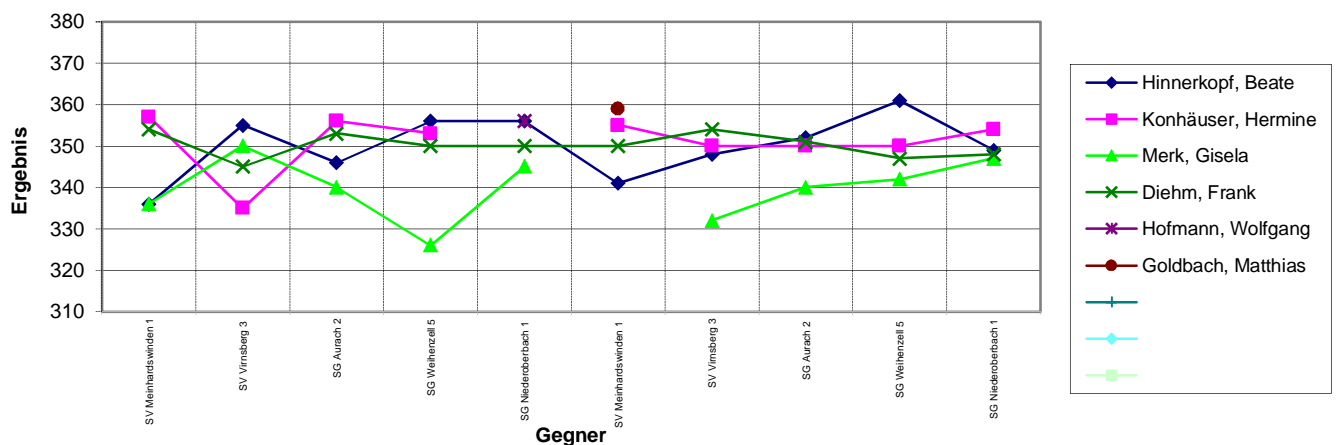

Rundenwettkampf 2014/2015 <b>Mannschaft 4</b> Gruppe B 2	SV Meinhardswinden 1	SV Virnsberg 3	SG Aurach 2	SG Weihenzell 5	SG Niederbernbach 1	SV Meinhardswinden 1	SV Virnsberg 3	SG Aurach 2	SG Weihenzell 5	SG Niederbernbach 1	Durchschnitt
<b>RWK-Termin:</b>	19.09.2014	03.10.2014	17.10.2014	31.10.2014	14.11.2014	27.02.2015	13.03.2015	27.03.2015	10.04.2015	24.04.2015	
<b>A=Auswärts</b> <b>L=Lehrberg</b>	L	A	L	L	A	A	L	A	A	L	<b>348,38</b>
Hinnerkopf, Beate	336	355	346	356	356	341	348	352	361	349	350,00
Konhäuser, Hermine	357	335	356	353		355	350	350	350	354	351,11
Merk, Gisela	336	350	340	326	345		332	340	342	347	339,78
Diehm, Frank	354	345	353	350	350	350	354	351	347	348	350,20
Hofmann, Wolfgang					356						356,00
Goldbach, Matthias						359					359,00
Ergebnis Lehrberg	1383	1385	1395	1385	1407	1405	1384	1393	1400	1398	1393,50
Ergebnis Gegner	1367	1425	1361	1394	1302	1379	1408	1408	1393	1353	1379,00
Differenz	+16	-40	+34	-9	+105	+26	-24	-15	+7	+45	+145
Punkte gesamt	02:00	02:02	04:02	04:04	06:04	08:04	08:06	08:08	10:08	12:08	

**Ergebnis Lehrberg**