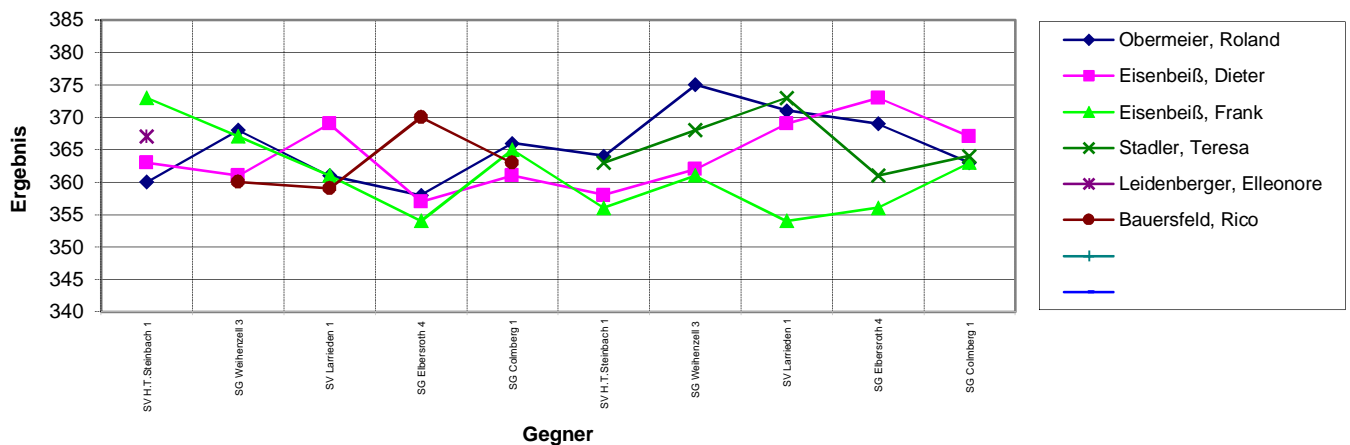

| Rundenwettkampf<br>2014/2015<br><b>Mannschaft 3</b><br>Gruppe A 2 | SV H.T.Steinbach 1 | SG Weihenzell 3 | SV Larrieden 1 | SG Elbersroth 4 | SG Colmburg 1 | SV H.T.Steinbach 1 | SG Weihenzell 3 | SV Larrieden 1 | SG Elbersroth 4 | SG Colmburg 1 | Durchschnitt  |
|---|--------------------|-----------------|----------------|-----------------|---------------|--------------------|-----------------|----------------|-----------------|---------------|---------------|
|   | 19.09.2014         | 03.10.2014      | 17.10.2014     | 31.10.2014      | 14.11.2014    | 27.02.2015         | 13.03.2015      | 27.03.2015     | 10.04.2015      | 24.04.2015    |               |
| <b>RWK-Termin:</b>  | 19.09.2014         | 03.10.2014      | 17.10.2014     | 31.10.2014      | 14.11.2014    | 27.02.2015         | 13.03.2015      | 27.03.2015     | 10.04.2015      | 24.04.2015    |               |
| <b>A=Auswärts</b>   | A                  | L               | A              | L               | L             | L                  | A               | L              | A               | A             | <b>363,83</b> |
| <b>L=Lehrberg</b>   |                    |                 |                |                 |               |                    |                 |                |                 |               |               |
| Obermeier, Roland   | 360                | 368             | 361            | 358             | 366           | 364                | 375             | 371            | 369             | 363           | 365,50        |
| Eisenbeiß, Dieter   | 363                | 361             | 369            | 357             | 361           | 358                | 362             | 369            | 373             | 367           | 364,00        |
| Eisenbeiß, Frank  | 373                | 367             | 361            | 354             | 365           | 356                | 361             | 354            | 356             | 363           | 361,00        |
| Stadler, Teresa   |                    |                 |                |                 |               | 363                | 368             | 373            | 361             | 364           | 365,80        |
| Leidenberger, Elleonore   | 367                |                 |                |                 |               |                    |                 |                |                 |               | 367,00        |
| Bauersfeld, Rico  |                    | 360             | 359            | 370             | 363           |                    |                 |                |                 |               | 363,00        |
| Ergebnis Lehrberg   | 1463               | 1456            | 1450           | 1439            | 1455          | 1441               | 1466            | 1467           | 1459            | 1457          | 1455,30       |
| Ergebnis Gegner   | 1453               | 1477            | 1427           | 1412            | 1456          | 1463               | 1478            | 1437           | 1388            | 1481          | 1447,20       |
| Differenz   | +10                | -21             | +23            | +27             | -1            | -22                | -12             | +30            | +71             | -24           | +81           |
| Punkte gesamt   | 02:00              | 02:02           | 04:02          | 06:02           | 06:04         | 06:06              | 06:08           | 08:08          | 10:08           | 10:10         |               |