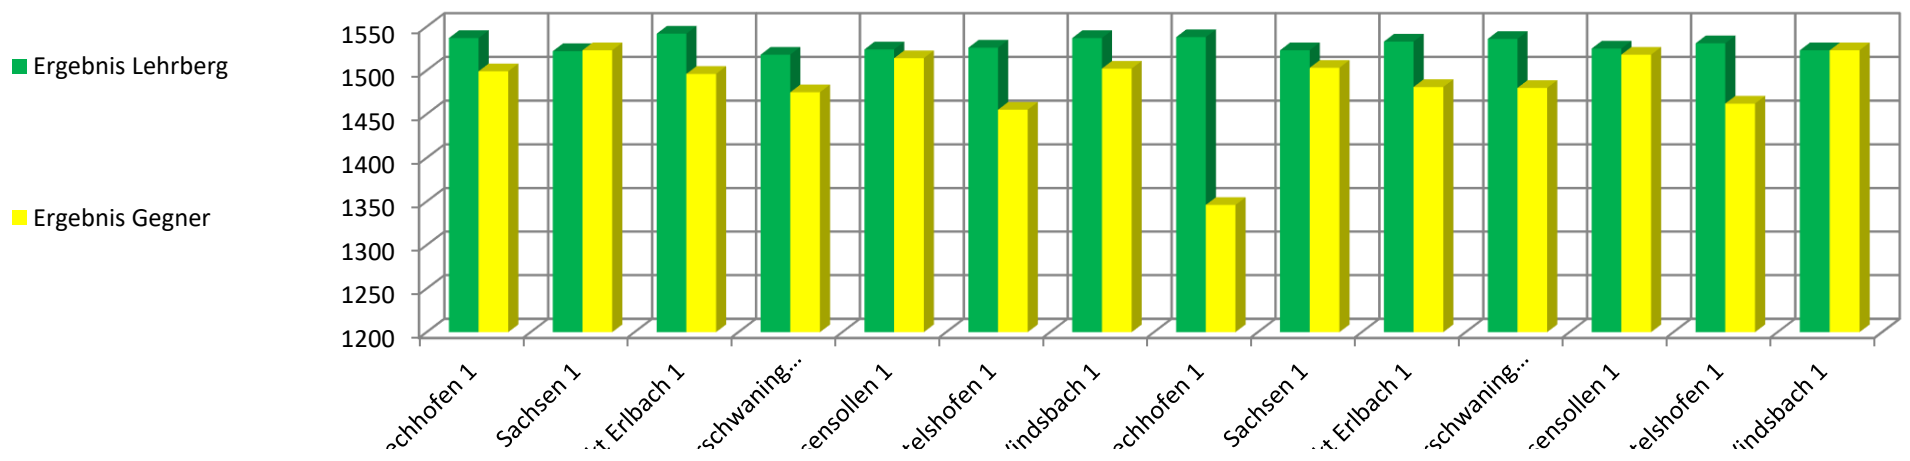

Rundenwettkampf 2016/2017 Mannschaft 1 Bezirksoberliga 2	Bechhofen 1	Sachsen 1	Markt Erlbach 1	Oberschwanningen 1	Ursensollen 1	Artelshofen 1	Windsbach 1	Bechhofen 1	Sachsen 1	Markt Erlbach 1	Oberschwanningen 1	Ursensollen 1	Artelshofen 1	Windsbach 1	Durchschnitt
RWK-Termin	23.09.16	07.10.16	21.10.16	04.11.16	18.11.16	02.12.16	16.12.16	13.01.17	20.01.17	03.02.17	17.02.17	03.03.17	17.03.17	31.03.17	
A = Auswärts L = Lehrberg	A	L	A	L	A	L	A	L	A	L	A	L	A	L	380,34
Ott Alexandra	386	385	387	383	385	383	384	385	384	384	385	386	376	386	384,21
Schmidt Michaela	387	382	386	375	378	384	383	383	384	387	389	382	383	385	383,43
Fliegner Nicole	378	385	386	380	383	387	385	385	378	379	376	381	388	378	382,07
Ott Tobias								385	377	383	386	376	384	374	381,00
Engelhard Sarah	386		383												384,50
Hofmann Christian		370													370,00
Schäff Kathrin				380			385								382,50
Wiesenbacher Stefan					378	372									375,00
Ergebnis Lehrberg	1537	1522	1542	1518	1524	1526	1537	1538	1523	1533	1536	1525	1531	1523	1529,64
Ergebnis Gegner	1499	1523	1496	1475	1514	1455	1502	1346	1503	1481	1480	1518	1462	1523	1484,07
Differenz	38	-1	46	43	10	71	35	192	20	52	56	7	69	0	34,57
Punkte Wettkampf	2:1	1:2	3:0	3:0	3:0	3:0	3:0	3:0	3:0	3:0	3:0	3:0	3:0	1:2	
Punkte Gesamt	2:1	3:3	6:3	9:3	12:3	15:3	18:3	21:3	24:3	27:3	30:3	33:3	36:3	37:5	