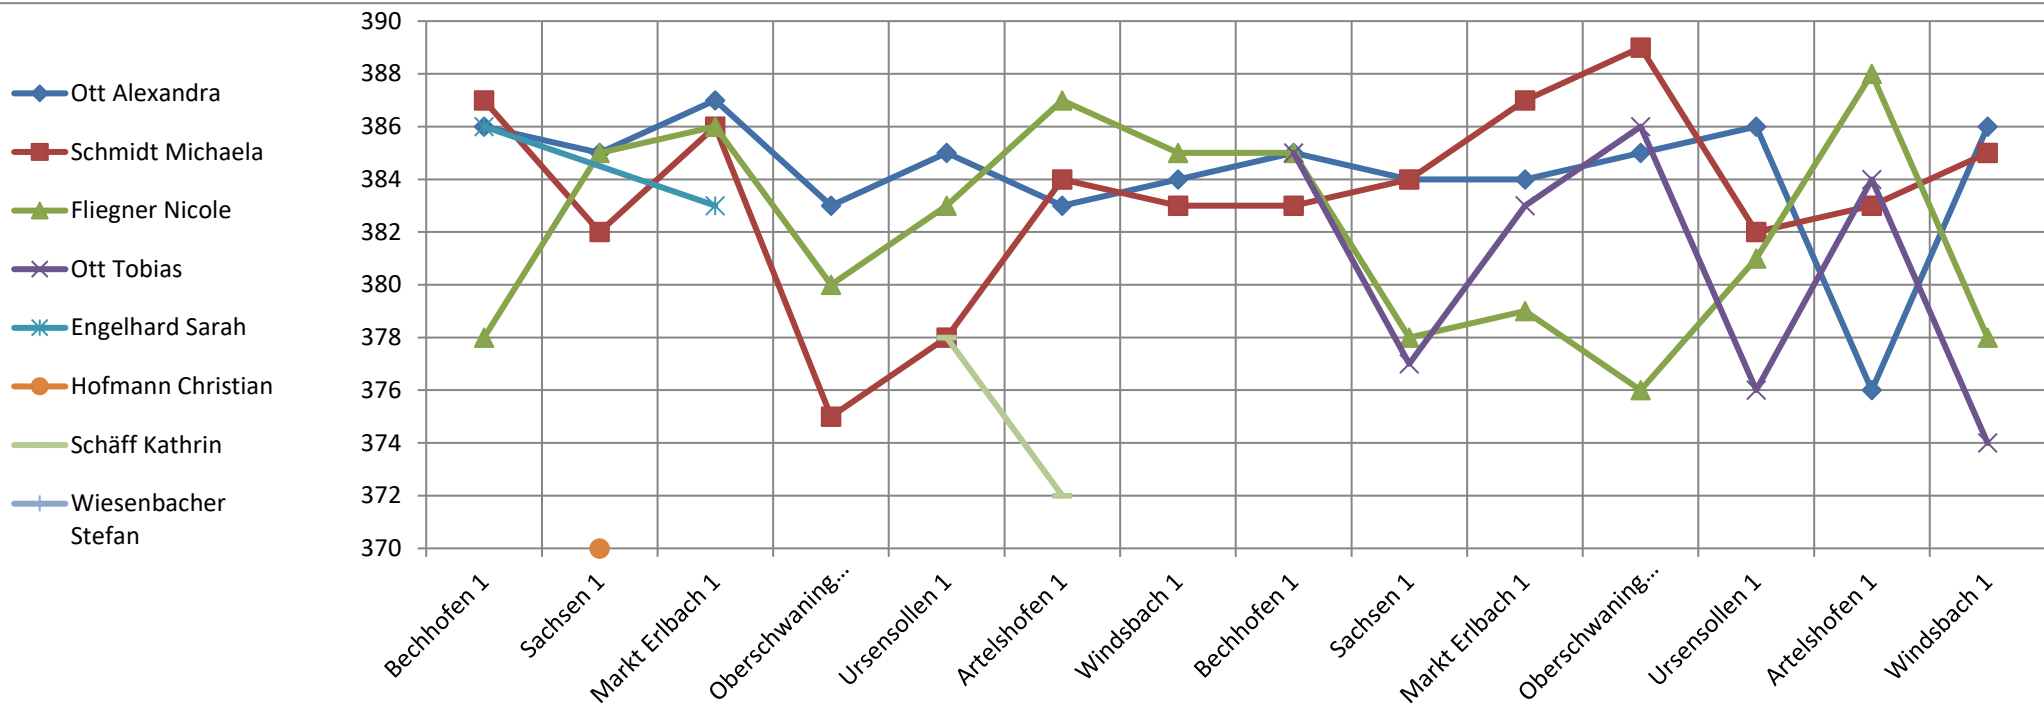

Rundenwettkampf 2016/2017 Mannschaft 1 Bezirksoberliga 2	Bechhofen 1	Sachsen 1	Markt Erlbach 1	Oberschwanningen 1	Ursensollen 1	Artelshofen 1	Windsbach 1	Bechhofen 1	Sachsen 1	Markt Erlbach 1	Oberschwanningen 1	Ursensollen 1	Artelshofen 1	Windsbach 1	Durchschnitt
RWK-Termin	23.09.16	07.10.16	21.10.16	04.11.16	18.11.16	02.12.16	16.12.16	13.01.17	20.01.17	03.02.17	17.02.17	03.03.17	17.03.17	31.03.17	
A = Auswärts L = Lehrberg	A	L	A	L	A	L	A	L	A	L	A	L	A	L	380,34
Ott Alexandra	386	385	387	383	385	383	384	385	384	384	385	386	376	386	384,21
Schmidt Michaela	387	382	386	375	378	384	383	383	384	387	389	382	383	385	383,43
Fliegner Nicole	378	385	386	380	383	387	385	385	378	379	376	381	388	378	382,07
Ott Tobias								385	377	383	386	376	384	374	381,00
Engelhard Sarah	386		383												384,50
Hofmann Christian		370													370,00
Schäff Kathrin				380			385								382,50
Wiesenbacher Stefan					378	372									375,00
Ergebnis Lehrberg	1537	1522	1542	1518	1524	1526	1537	1538	1523	1533	1536	1525	1531	1523	1529,64
Ergebnis Gegner	1499	1523	1496	1475	1514	1455	1502	1346	1503	1481	1480	1518	1462	1523	1484,07
Differenz	38	-1	46	43	10	71	35	192	20	52	56	7	69	0	34,57
Punkte Wettkampf	2:1	1:2	3:0	3:0	3:0	3:0	3:0	3:0	3:0	3:0	3:0	3:0	3:0	1:2	
Punkte Gesamt	2:1	3:3	6:3	9:3	12:3	15:3	18:3	21:3	24:3	27:3	30:3	33:3	36:3	37:5	

Be-

-

Markt

Obers

Urs-

Art-

W,

Be-