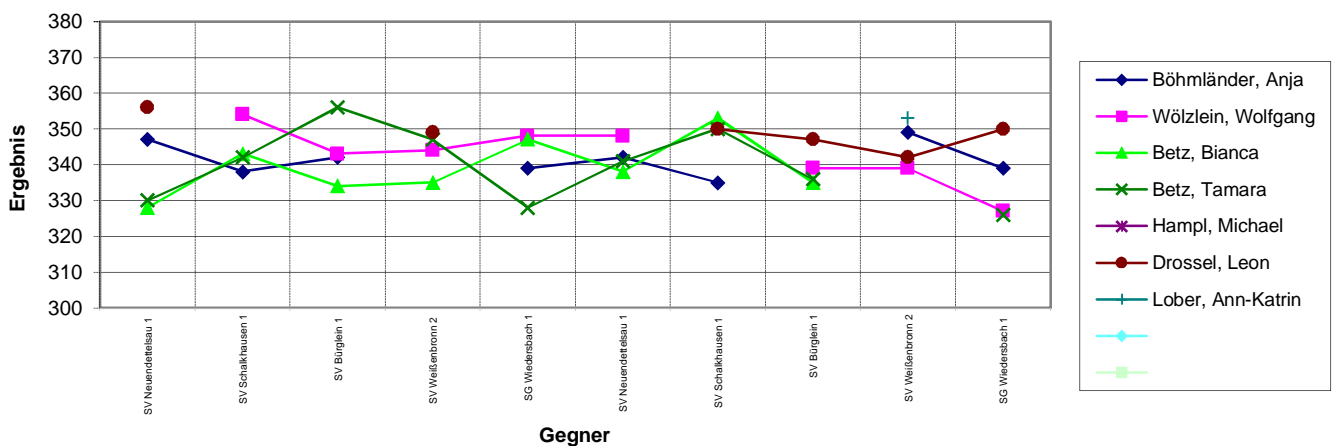

| Rundenwettkampf 2014/2015 Mannschaft 5 Gruppe C 1 | SV Neundettelsau 1 | SV Schalkhausen 1 | SV Bürglein 1 | SV Weißenbronn 2 | SG Wiedersbach 1 | SV Neundettelsau 1 | SV Schalkhausen 1 | SV Bürglein 1 | SV Weißenbronn 2 | SG Wiedersbach 1 | Durchschnitt |
|---|--------------------|-------------------|---------------|------------------|------------------|--------------------|-------------------|---------------|------------------|------------------|---------------|
| RWK-Termin: | 19.09.2014 | 03.10.2014 | 17.10.2014 | 31.10.2014 | 14.11.2014 | 27.02.2015 | 13.03.2015 | 27.03.2015 | 10.04.2015 | 24.04.2015 | |
| A=Auswärts L=Lehrberg | A | L | A | A | L | L | A | L | L | A | 342,23 |
| Böhmländer, Anja | 347 | 338 | 342 | | 339 | 342 | 335 | | 349 | 339 | 341,38 |
| Wölzlein, Wolfgang | | 354 | 343 | 344 | 348 | 348 | | 339 | 339 | 327 | 342,75 |
| Betz, Bianca | 328 | 343 | 334 | 335 | 347 | 338 | 353 | 335 | | | 339,13 |
| Betz, Tamara | 330 | 342 | 356 | 347 | 328 | 341 | 350 | 336 | | 326 | 339,56 |
| HAMPL, Michael | | | | | | | | | | | 0,00 |
| Drossel, Leon | 356 | | | 349 | | | 350 | 347 | 342 | 350 | 349,00 |
| Lober, Ann-Katrin | | | | | | | | | 353 | | 353,00 |
| Ergebnis Lehrberg | 1361 | 1377 | 1375 | 1375 | 1362 | 1369 | 1388 | 1357 | 1383 | 1342 | 1368,90 |
| Ergebnis Gegner | 1340 | 1321 | 1411 | 1325 | 1308 | 1364 | 1355 | 1375 | 1362 | 1378 | 1353,90 |
| Differenz | +21 | +56 | -36 | +50 | +54 | +5 | +33 | -18 | +21 | -36 | +150 |
| Punkte gesamt | 02:00 | 04:00 | 04:02 | 06:02 | 08:02 | 10:02 | 12:02 | 12:04 | 14:04 | 14:06 | |

Ergebnis Lehrberg