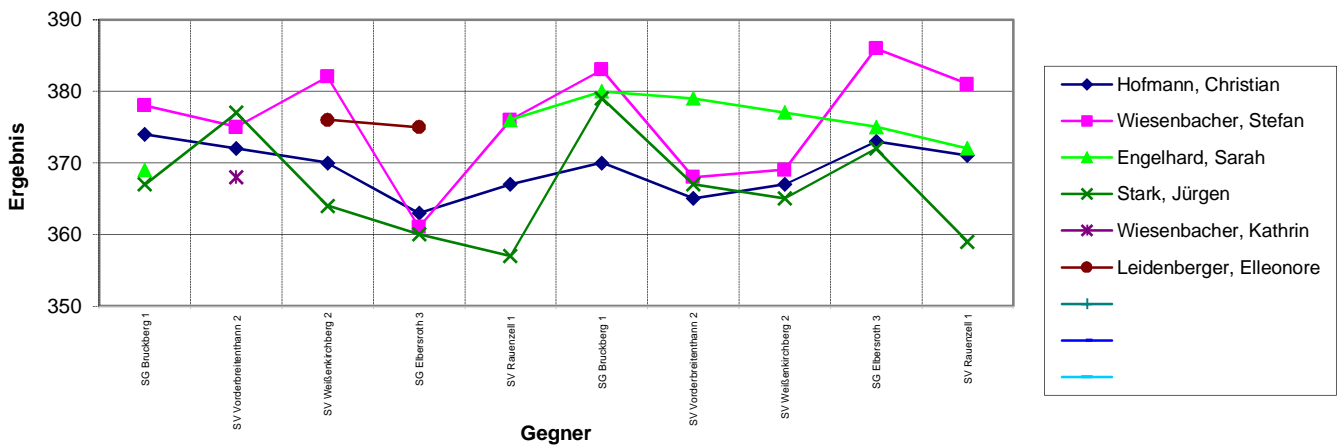

Rundenwettkampf 2014/2015 Mannschaft 2 A1	SG Bruckberg 1	SV Vorderbreitenhann 2	SV Weißenkirchberg 2	SG Elbersroth 3	SV Rauenzell 1	SG Bruckberg 1	SV Vorderbreitenhann 2	SV Weißenkirchberg 2	SG Elbersroth 3	SV Rauenzell 1	Durchschnitt
RWK-Termin:	19.09.2014	03.10.2014	17.10.2014	31.10.2014	14.11.2014	27.02.2015	13.03.2015	27.03.2015	10.04.2015	24.04.2015	
A=Auswärts L=Lehrberg	L	A	L	L	A	A	L	A	A	L	371,63
Hofmann, Christian	374	372	370	363	367	370	365	367	373	371	369,20
Wiesenbacher, Stefan	378	375	382	361	376	383	368	369	386	381	375,90
Engelhard, Sarah	369				376	380	379	377	375	372	375,43
Stark, Jürgen	367	377	364	360	357	379	367	365	372	359	366,70
Wiesenbacher, Kathrin		368									368,00
Leidenberger, Elleonore			376	375							375,50
Ergebnis Lehrberg	1488	1492	1492	1459	1476	1512	1479	1478	1506	1483	1486,50
Ergebnis Gegner	1463	1471	1443	1426	1482	1480	1453	1487	1442	1444	1459,10
Differenz	+25	+21	+49	+33	-6	+32	+26	-9	+64	+39	+274
Punkte gesamt	02:00	04:00	06:00	08:00	08:02	10:02	12:02	12:04	14:04	16:04	

Ergebnis Lehrberg