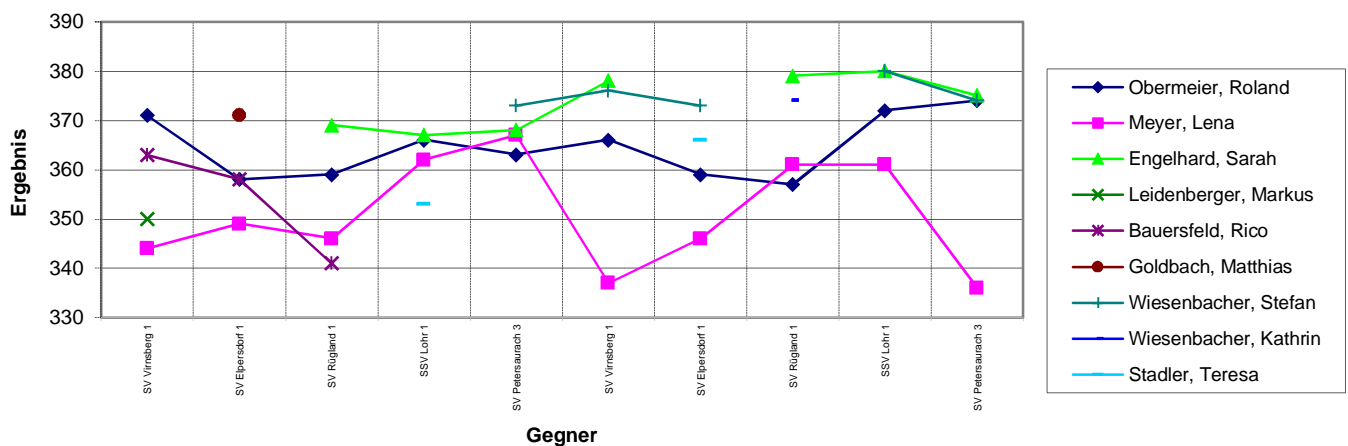

Rundenwettkampf 2013/2014 Mannschaft 2 Gauliga 2	SV Virsberg 1	SV Elpersdorf 1	SV Rügland 1	SSV Lohr 1	SV Petersaurach 3	SV Virsberg 1	SV Elpersdorf 1	SV Rügland 1	SSV Lohr 1	SV Petersaurach 3	Durchschnitt
	20.09.2013	04.10.2013	18.10.2013	01.11.2013	15.11.2013	29.11.2013	21.02.2014	14.03.2014	28.03.2014	11.04.2014	
RWK-Termin:	20.09.2013	04.10.2013	18.10.2013	01.11.2013	15.11.2013	29.11.2013	21.02.2014	14.03.2014	28.03.2014	11.04.2014	
A=Auswärts L=Lehrberg	A	A	L	A	L	L	L	A	L	A	363,05
Obermeier, Roland	371	358	359	366	363	366	359	357	372	374	364,50
Meyer, Lena	344	349	346	362	367	337	346	361	361	336	350,90
Engelhard, Sarah			369	367	368	378		379	380	375	373,71
Leidenberger, Markus	350										350,00
Bauersfeld, Rico	363	358	341								354,00
Goldbach, Matthias		371									371,00
Wiesenbacher, Stefan					373	376	373		380	374	375,20
Wiesenbacher, Kathrin								374			374,00
Stadler, Teresa				353			366				359,50
Ergebnis Lehrberg	1428	1436	1415	1448	1471	1457	1444	1471	1493	1459	1452,20
Ergebnis Gegner	1453	1492	1471	1491	1487	1454	1459	1464	1479	1472	1472,20
Differenz	-25	-56	-56	-43	-16	+3	-15	+7	+14	-13	-200
Punkte gesamt	00:02	00:04	00:06	00:08	00:10	02:10	02:12	04:12	06:12	06:14	

Ergebnis Lehrberg