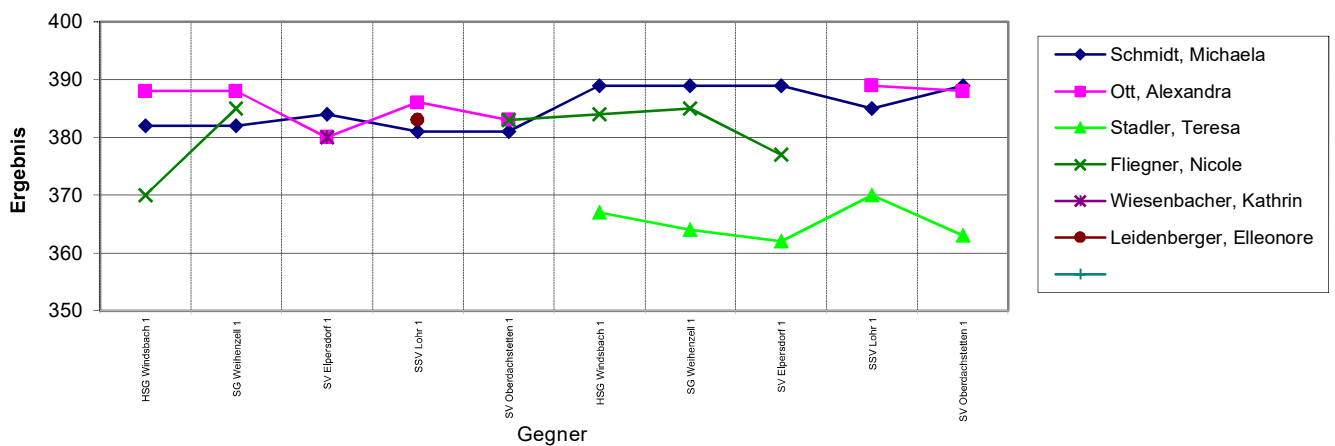

Rundenwettkampf 2014/2015 Damen Gauklasse A1	HSG Windsbach 1	SG Weihenzell 1	SV Elpersdorf 1	SSV Lohr 1	SV Oberdachstetten 1	HSG Windsbach 1	SG Weihenzell 1	SV Elpersdorf 1	SSV Lohr 1	SV Oberdachstetten 1	Durchschnitt
RWK-Termin:	24.09.2014	08.10.2014	22.10.2014	05.11.2014	19.11.2014	18.02.2015	04.03.2015	18.03.2015	01.04.2015	15.04.2015	
A=Auswärts L=Lehrberg	L	A	L	A	L	A	L	A	L	A	380,87
Schmidt, Michaela	382	382	384	381	381	389	389	389	385	389	385,10
Ott, Alexandra	388	388	380	386	383				389	388	386,00
Stadler, Teresa						367	364	362	370	363	365,20
Fliegner, Nicole	370	385			383	384	385	377			380,67
Wiesenbacher, Kathrin			380								380,00
Leidenberger, Elleonore				383							383,00
Ergebnis Lehrberg	1140	1155	1144	1150	1147	1140	1138	1128	1144	1140	1142,60
Ergebnis Gegner	1001	1058	1068	1046	1120	1054	1043	1072	1029	1117	1060,80
Differenz	+139	+97	+76	+104	+27	+86	+95	+56	+115	+23	+818
Punkte gesamt	02:00	04:00	06:00	08:00	10:00	12:00	14:00	16:00	18:00	20:00	

Ergebnis Lehrberg