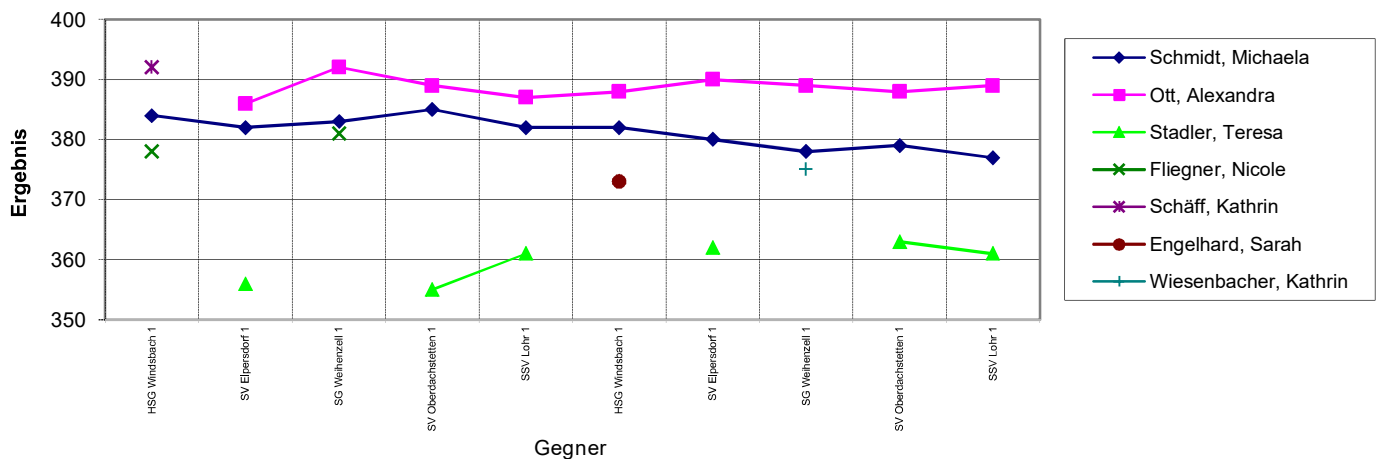

Rundenwettkampf 2013/2014 Damen Gauklasse A	HSG Windsbach 1	SV Elpersdorf 1	SG Weihenzell 1	SV Oberdachstetten 1	SSV Lohr 1	HSG Windsbach 1	SV Elpersdorf 1	SG Weihenzell 1	SV Oberdachstetten 1	SSV Lohr 1	Durchschnitt
RWK-Termin:	11.09.2013	25.09.2013	09.10.2013	23.10.2013	06.11.2013	20.11.2013	12.02.2014	05.03.2014	19.03.2014	02.04.2014	
A=Auswärts L=Lehrberg	A	L	A	A	L	L	A	L	L	A	378,90
Schmidt, Michaela	384	382	383	385	382	382	380	378	379	377	381,20
Ott, Alexandra		386	392	389	387	388	390	389	388	389	388,67
Stadler, Teresa		356		355	361				363	361	359,67
Fliegner, Nicole	378		381								379,50
Schäff, Kathrin	392										392,00
Engelhard, Sarah						373					373,00
Wiesenbacher, Kathrin								375			375,00
Ergebnis Lehrberg	1154	1124	1156	1129	1130	1143	1132	1142	1130	1127	1136,70
Ergebnis Gegner	1021	1077	1097	1129	1066	1030	1079	1113	1128	1053	1079,30
Differenz	+133	+47	+59	0	+64	+113	+53	+29	+2	+74	+574
Punkte gesamt	02:00	04:00	06:00	07:01	09:01	11:01	13:01	15:01	17:01	19:01	

Ergebnis Lehrberg