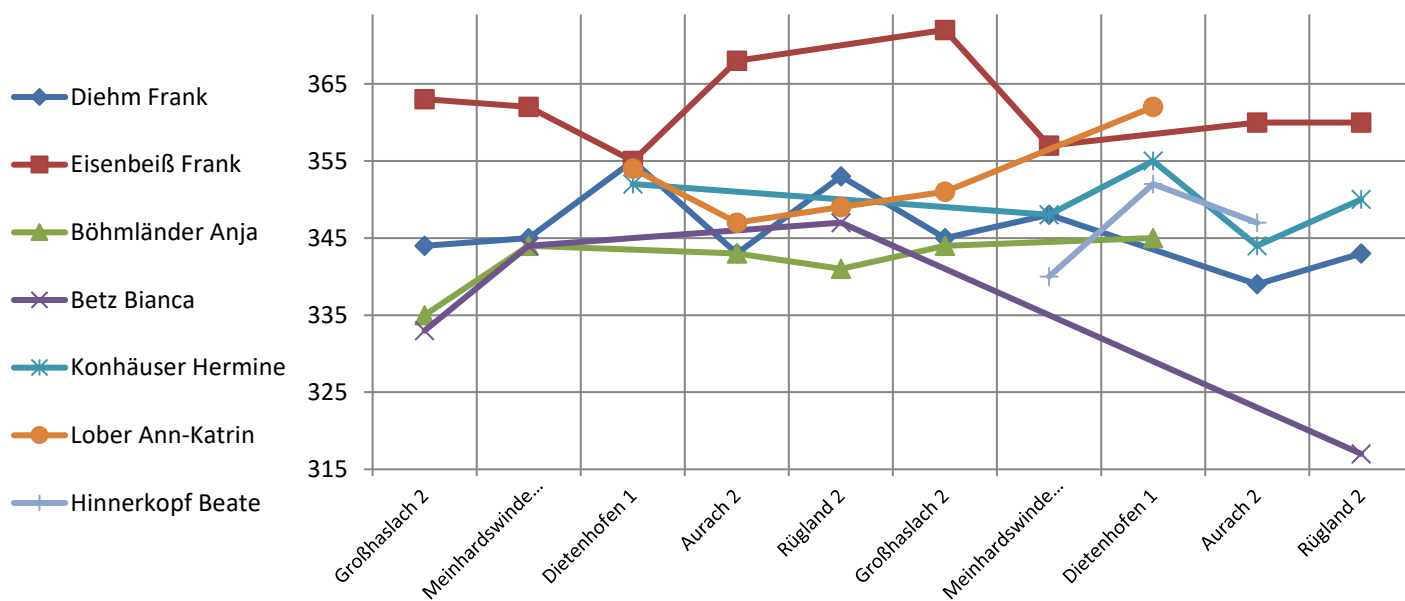

Rundenwettkampf 2017/2018 Mannschaft 4 B- Klasse 1	Großhaslach 2	Meinhardswinden 1	Dietenhofen 1	Aurach 2	Rügland 2	Großhaslach 2	Meinhardswinden 1	Dietenhofen 1	Aurach 2	Rügland 2	Durchschnitt
	15.09.17	29.09.17	13.10.17	27.10.17	10.11.17	24.11.17	19.01.18	02.02.18	16.02.18	02.03.18	
A = Auswärts L = Lehrberg	L	A	L	L	A	A	L	A	A	L	346,94
Diehm Frank	344	345	355	343	353	345	348		339	343	346,11
Eisenbeiß Frank	363	362	355	368		372	357		360	360	362,13
Böhmländer Anja	335	344		343	341	344		345			342,00
Betz Bianca	333	344			347					317	335,25
Hinnerkopf Beate							340	352	347		346,33
Konhäuser Hermine			352				348	355	344	350	349,80
Lober Ann-Katrin			354	347	349	351		362			352,60
Ergebnis Lehrberg	1375	1395	1416	1401	1390	1412	1397	1414	1390	1370	1396,00
Ergebnis Gegner	1419	1415	1430	1441	1389	1377	1423	1433	1400	1407	1413,40
Differenz	-44	-20	-14	-40	1	35	-26	-19	-10	-37	-17,40
Punkte Gesamt	0:2	0:4	0:6	0:8	2:8	4:8	4:10	4:12	4:14	4:16	

$N_1$

$N_2$