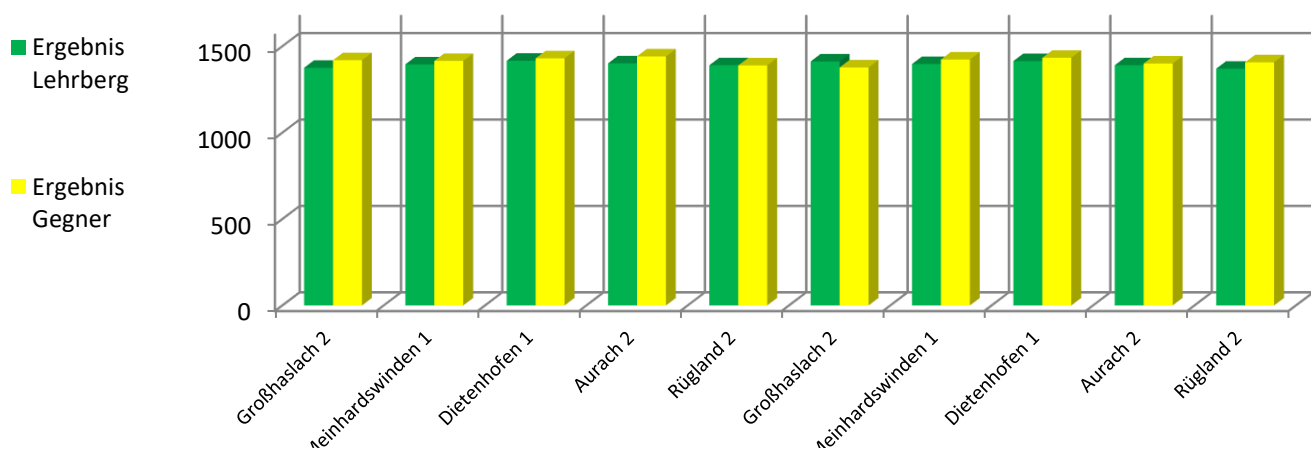

Rundenwettkampf 2017/2018 Mannschaft 4 B- Klasse 1	Großhaslach 2	Meinhardswinden 1	Dietenhofen 1	Aurach 2	Rügland 2	Großhaslach 2	Meinhardswinden 1	Dietenhofen 1	Aurach 2	Rügland 2	Durchschnitt
	15.09.17	29.09.17	13.10.17	27.10.17	10.11.17	24.11.17	19.01.18	02.02.18	16.02.18	02.03.18	
A = Auswärts L = Lehrberg	L	A	L	L	A	A	L	A	A	L	346,94
Diehm Frank	344	345	355	343	353	345	348		339	343	346,11
Eisenbeiß Frank	363	362	355	368		372	357		360	360	362,13
Böhmländer Anja	335	344		343	341	344		345			342,00
Betz Bianca	333	344			347					317	335,25
Hinnerkopf Beate							340	352	347		346,33
Konhäuser Hermine			352				348	355	344	350	349,80
Lober Ann-Katrin			354	347	349	351		362			352,60
Ergebnis Lehrberg	1375	1395	1416	1401	1390	1412	1397	1414	1390	1370	1396,00
Ergebnis Gegner	1419	1415	1430	1441	1389	1377	1423	1433	1400	1407	1413,40
Differenz	-44	-20	-14	-40	1	35	-26	-19	-10	-37	-17,40
Punkte Gesamt	0:2	0:4	0:6	0:8	2:8	4:8	4:10	4:12	4:14	4:16	

$N_1$

$N_2$